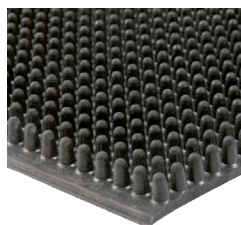

16720029 8425319368535

PAVIMENTO CAUCHO LISO 3 MM

1,4X10 M

PT1861

· Unidad Caja: 1 · Unidad Venta: 1
· Presentación: rollo

16720030 8425319368542

PAVIMENTO CAUCHO PICOS 11MM

1X10 M

PT1866

· Unidad Caja: 1 · Unidad Venta: 1
· Presentación: rollo

16720031 8425319368559

PAVIMENTO VINILO BASE NEGRO 12MM

1,2X8 M

PT1867

· Unidad Caja: 1 · Unidad Venta: 1
· Presentación: rollo