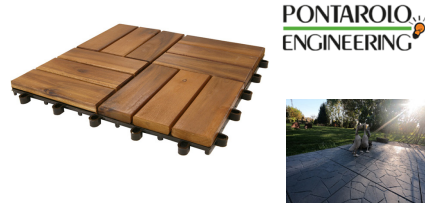

30X30 CM

30X30 CM

PG0676

PG0677

PG0678

· Unidad Caja: 9 · Unidad Venta: 1
· Presentación: Caja (Granel)

· Unidad Caja: 9 · Unidad Venta: 1
· Presentación: Caja (Granel)

· Unidad Caja: 9 · Unidad Venta: 1
· Presentación: Caja (Granel)

30X30X2.5

GREEN PLATE

SMARTDECK

QUAD. ACACIA DECK

· Unidad Caja: 1 · Unidad Venta: 1
· Presentación: Caja (Granel)

· Unidad Caja: 6 · Unidad Venta: 1
· Presentación: Caja (Granel)

· Unidad Caja: 11 · Unidad Venta: 1
· Presentación: Caja (Granel)