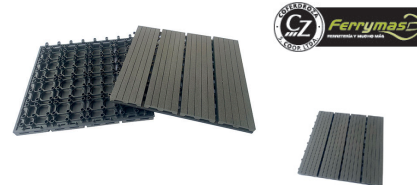

LOSETAS

16710015 8425319365893

16710016 8425319365909

16710017 8425319365916

LOSETA COMPOSITE MARRON 9 UDS

LOSETA COMPOSITE GRIS 9 UDS

LOSETA COMPOSITE NEGRO 9 UDS

30X30 CM

30X30 CM

30X30 CM

PG0676

PG0677

PG0678

· Unidad Caja: 9 · Unidad Venta: 1
· Presentación: Caja (Granel)

· Unidad Caja: 9 · Unidad Venta: 1
· Presentación: Caja (Granel)

· Unidad Caja: 9 · Unidad Venta: 1
· Presentación: Caja (Granel)

16710024 8033102911761

16710027 8033102913666

16710028 8033102912423

LOSETA CESPED ARTIFICIAL

LOSETA MADERA TERMOTRATADA PACK 6 UDS

LOSETA MADERA ACACIA PACK 11 UDS

40X40X4.5

30X30X2.5

30X30X2.5

GREEN PLATE

SMARTDECK

QUAD. ACACIA DECK

· Unidad Caja: 1 · Unidad Venta: 1
· Presentación: Caja (Granel)

· Unidad Caja: 6 · Unidad Venta: 1
· Presentación: Caja (Granel)

· Unidad Caja: 11 · Unidad Venta: 1
· Presentación: Caja (Granel)