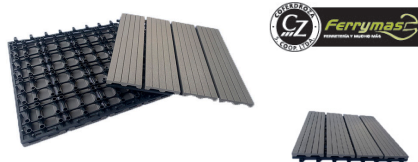

LOSETAS

16710015 8425319365893

16710016 8425319365909

16710017 8425319365916

LOSETA COMPOSITE MARRON 9 UDS

LOSETA COMPOSITE GRIS 9 UDS

LOSETA COMPOSITE NEGRO 9 UDS

30X30 CM

30X30 CM

30X30 CM

PG0676

PG0677

PG0678

· Unidad Caja: 9 · Unidad Venta: 1
· Presentación: Caja (Granel)

· Unidad Caja: 9 · Unidad Venta: 1
· Presentación: Caja (Granel)

· Unidad Caja: 9 · Unidad Venta: 1
· Presentación: Caja (Granel)

30X30X2.5

GREEN PLATE

SMARTDECK

QUAD. ACACIA DECK

· Unidad Caja: 1 · Unidad Venta: 1
· Presentación: Caja (Granel)

· Unidad Caja: 6 · Unidad Venta: 1
· Presentación: Caja (Granel)

· Unidad Caja: 11 · Unidad Venta: 1
· Presentación: Caja (Granel)